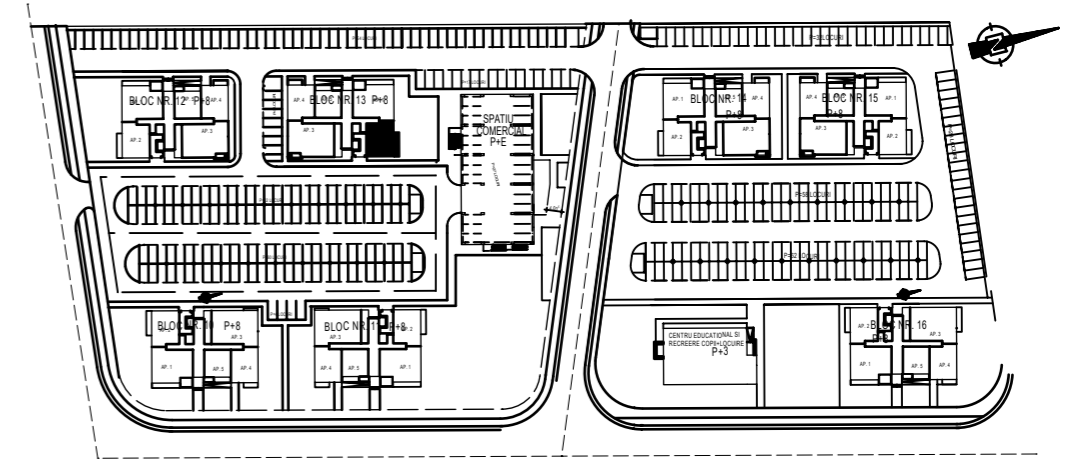

GRANDIS RESIDENCE, STR. IOAN POPASU, NR.52, MUN. BRASOV

BLOC 13 - APARTAMENT NR.2 -PARTER- 2 CAMERE

NR CRT.	SPATII	SUPRAFETE
1.	HOL	5.67 mp
2.	CAMERA DE ZI	19.28 mp
3.	BUCATARIE	9.49 mp
4.	DEBARA	1.65 mp
5.	BAIE	4.61 mp
6.	DORMITOR	12.11 mp
TOTAL SUPRAFATA UTILA		52.81mp
BALCON		9.08 mp
SUPRAFATA CONSTRUITA		67.49mp

BLOC 13 - PARTER
AP.NR.2 - 2 CAMERE
 Sutila = 52.81mp
 Sbalcon = 9.08 mp