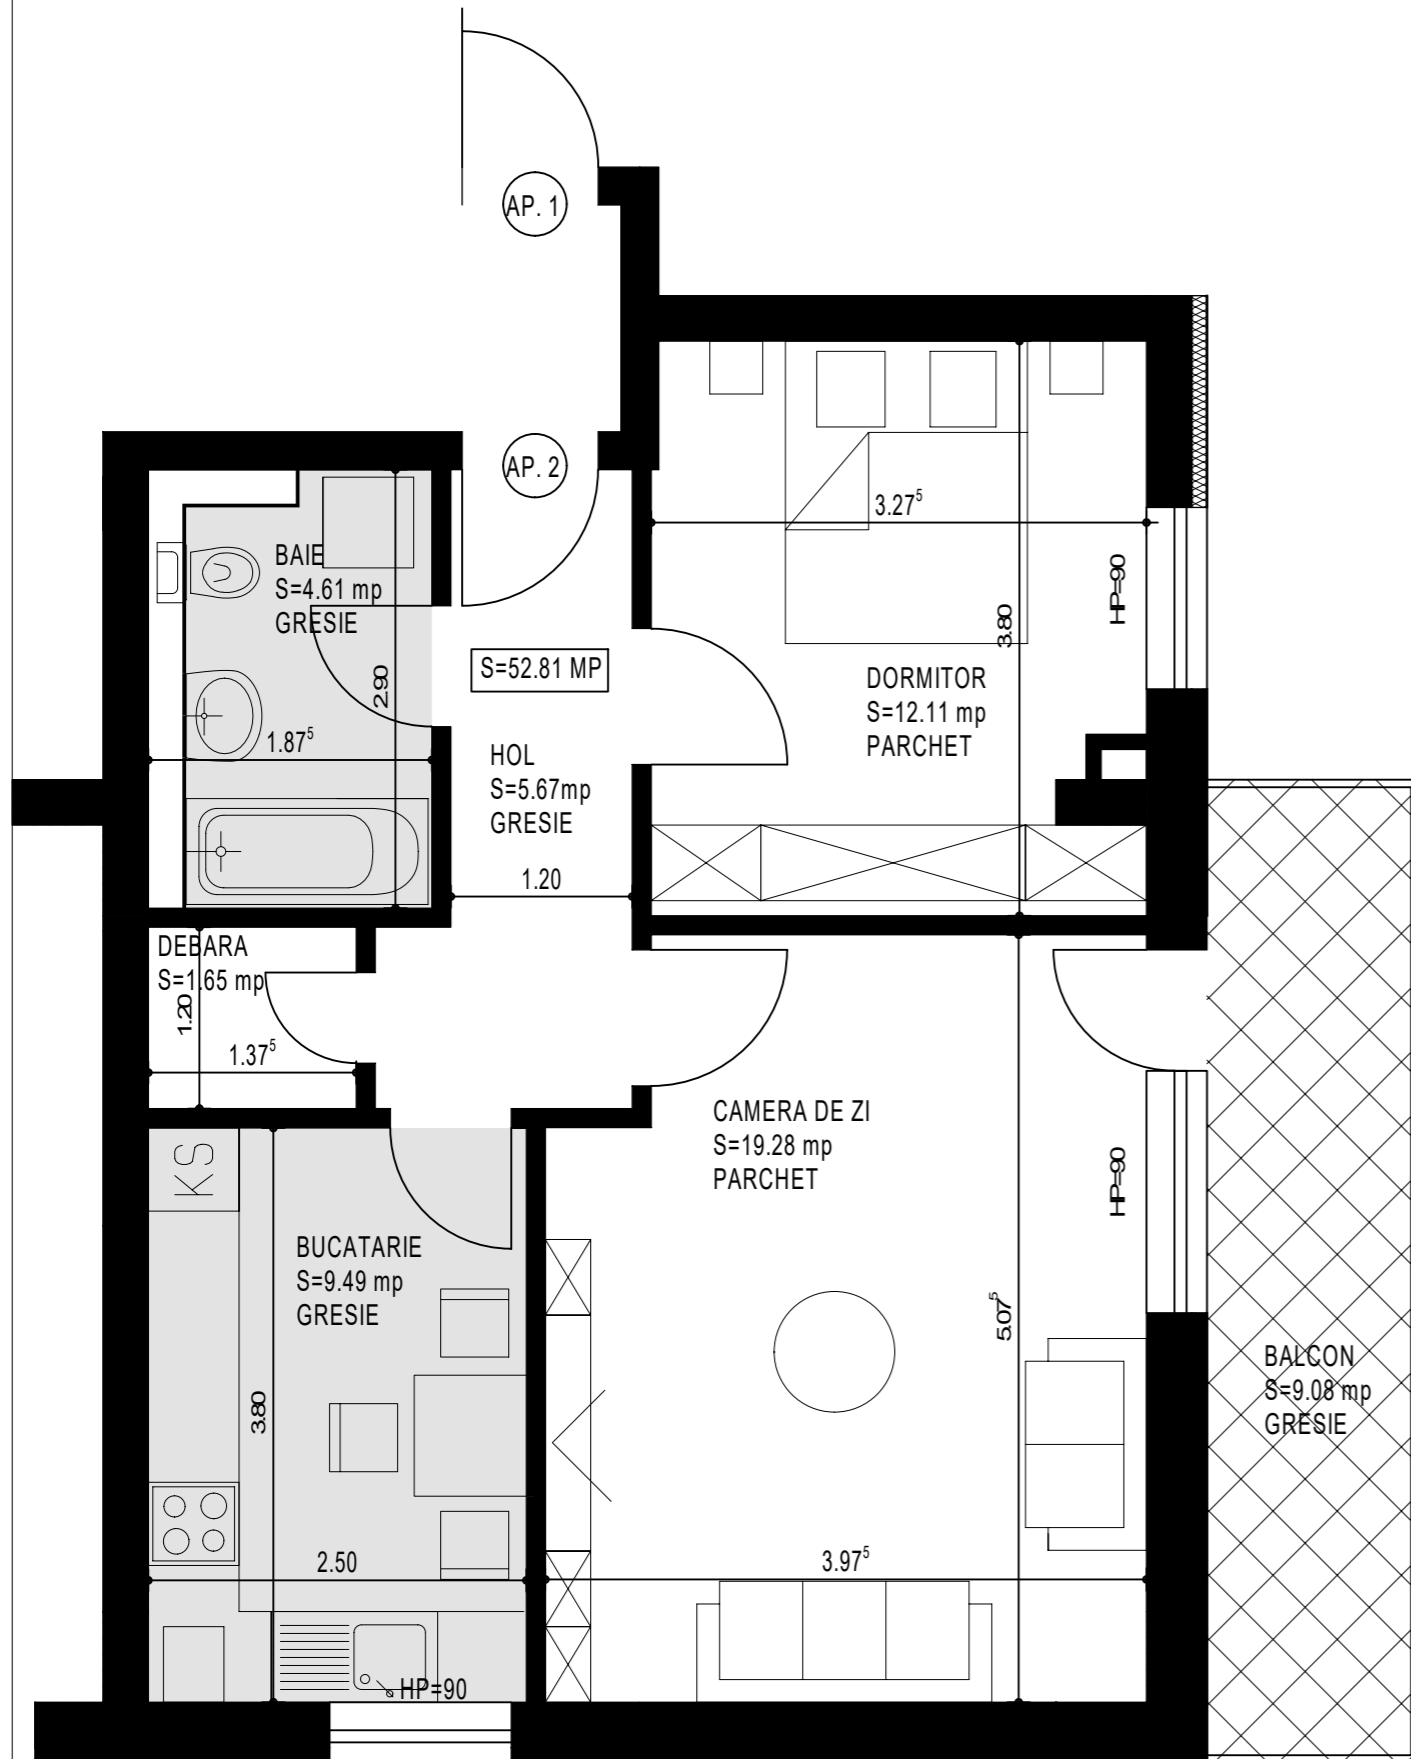

GRANDIS RESIDENCE, STR. IOAN POPASU, NR.52, MUN. BRASOV

BLOC 13 - APARTAMENT NR.2 -PARTER- 2 CAMERE

NR CRT.	SPATII	SUPRAFETE
1.	HOL	5.67 mp
2.	CAMERA DE ZI	19.28 mp
3.	BUCATARIE	9.49 mp
4.	DEBARA	1.65 mp
5.	BAIE	4.61 mp
6.	DORMITOR	12.11 mp
TOTAL SUPRAFATA UTILA		52.81mp
BALCON		9.08 mp
SUPRAFATA CONSTRUITA		67.49mp

BLOC 13 - PARTER
AP.NR.2 - 2 CAMERE
 Sutila = 52.81mp
 Sbalcon = 9.08 mp